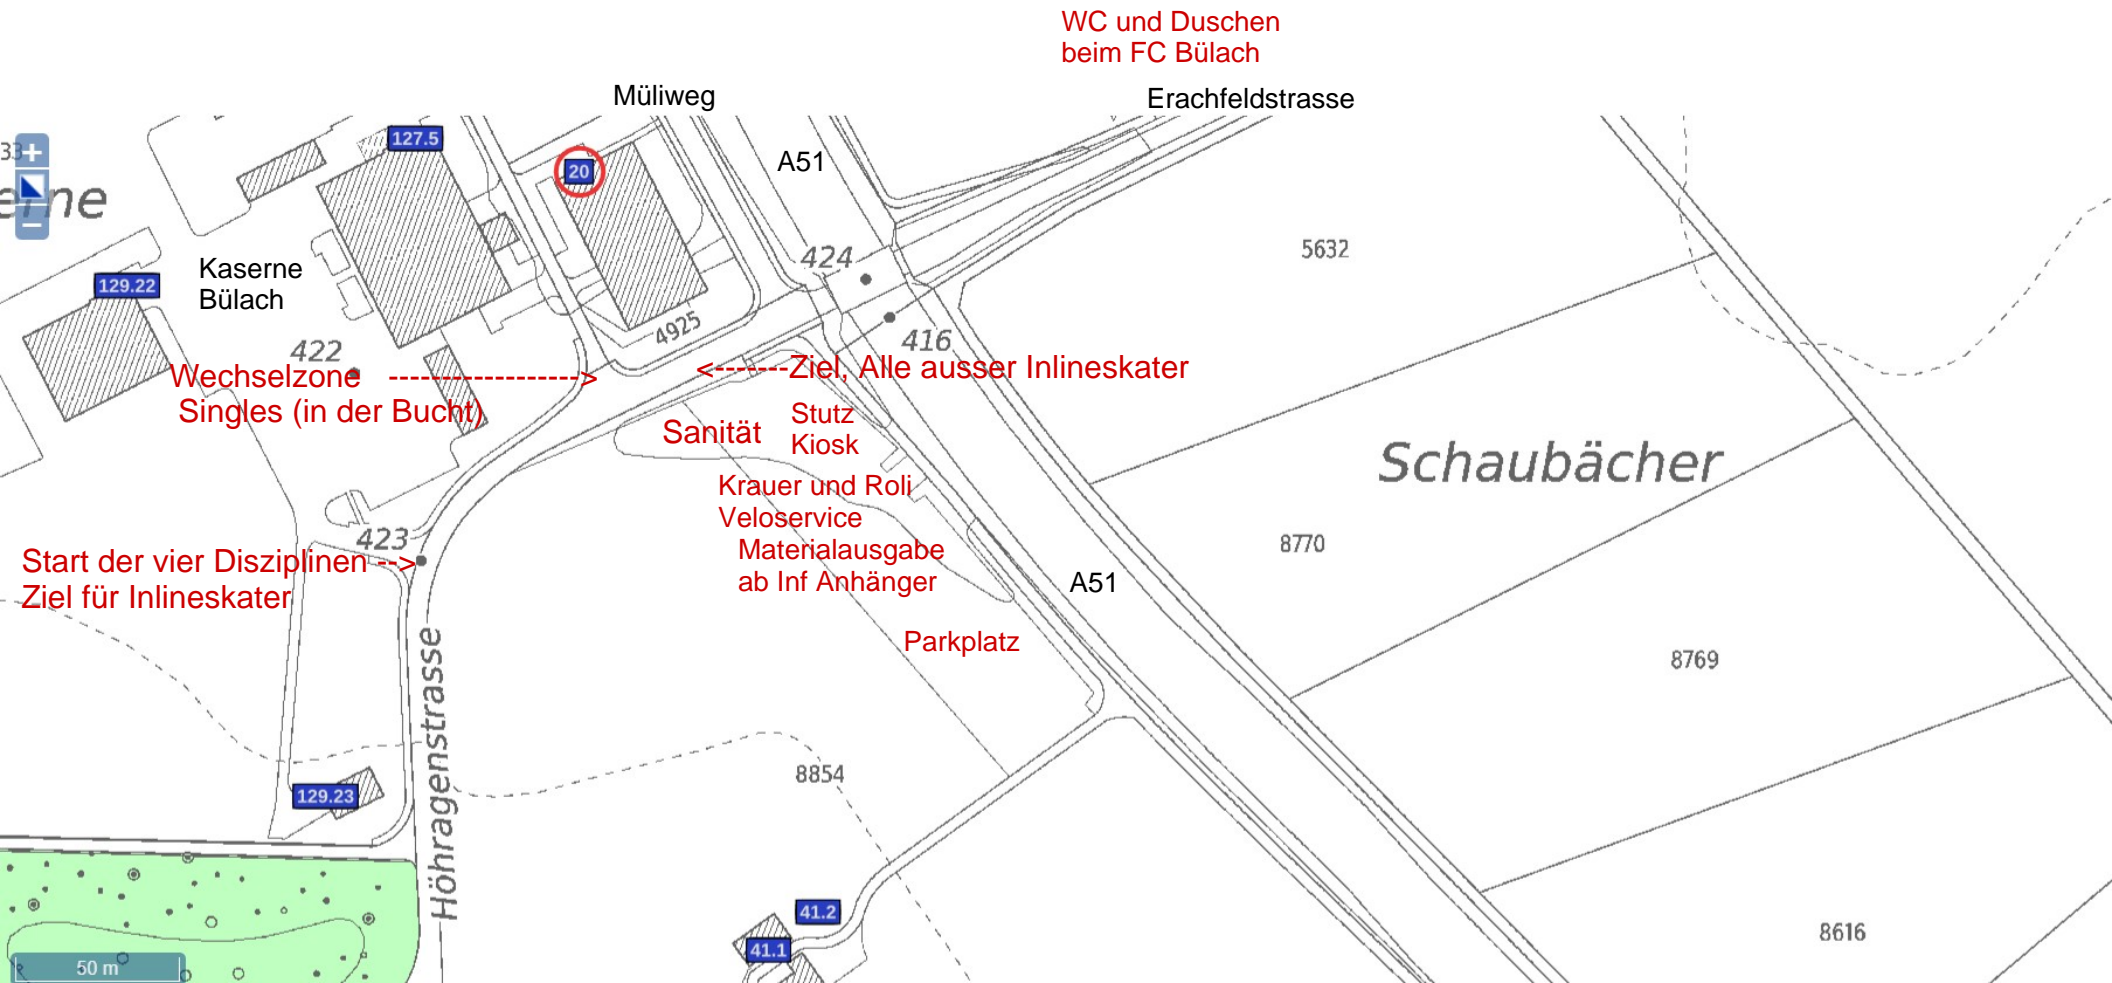

Übersichtsplan 38. ULS

Weitere Infos:

Für alle Outdoorwettkämpfer/innen gibt es keinerlei Zertifikatspflicht.

Maskenpflicht beim Infostand, WC und Kiosk.

2G+ Pflicht für Duschen

Die Höhragenstrasse ist den ganzen Tag über gesperrt, Zufahrt über Erachfeldstrasse oder Müliweg.

Das Kasernenareal darf Aufgrund der Covid19-Verordnung nicht betreten werden.